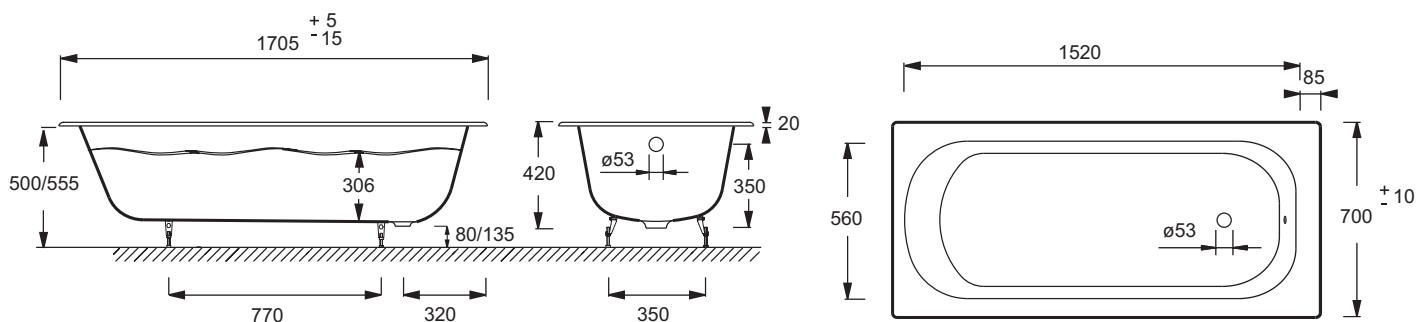

E2966

Коллекция: NATHALIE

Отделка*:

00 - Белый

Технические характеристики

- РАЗМЕРЫ (СМ): 170 x 70 см
- ТИП УСТАНОВКИ: Встраиваемые
- ФОРМА: Прямоугольные
- МАТЕРИАЛ: Чугун
- ОБЪЕМ: 0/0

Связанные продукты

- E2958: Набор хромированных ручек
- E2956RU: Набор

Общая информация

Спецификация продукта: Ванна 170 x 70 см. E2966. Коллекция: NATHALIE. РАЗМЕРЫ (СМ): 170 x 70 см. МАТЕРИАЛ: Чугун. ТИП УСТАНОВКИ: Встраиваемые. ОБЪЕМ: 0/0. ФОРМА: Прямоугольные.